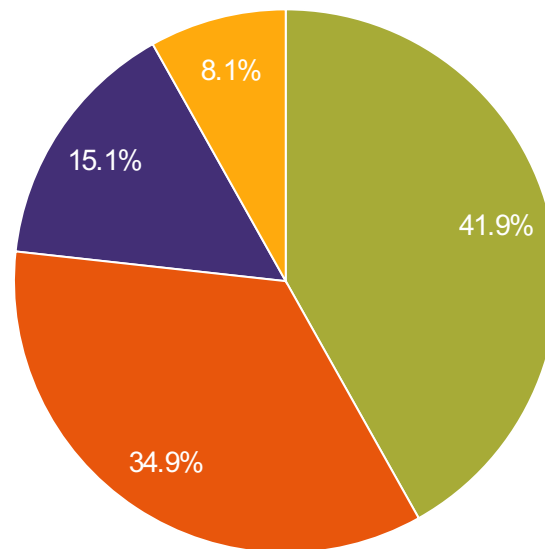

Systemoversikt- rapport

Dokumentadministrator: Simen Soltvedt
Godkjent av: Simen Soltvedt

Gyldig fra: 26.09.2018
Revisjonsfrist: 26.09.2019

Revisjon: 1.1
ID: 1780

■ Helse og velferd ■ Oppvekst ■ Rådmannen sin stab ■ Samfunnsutvikling