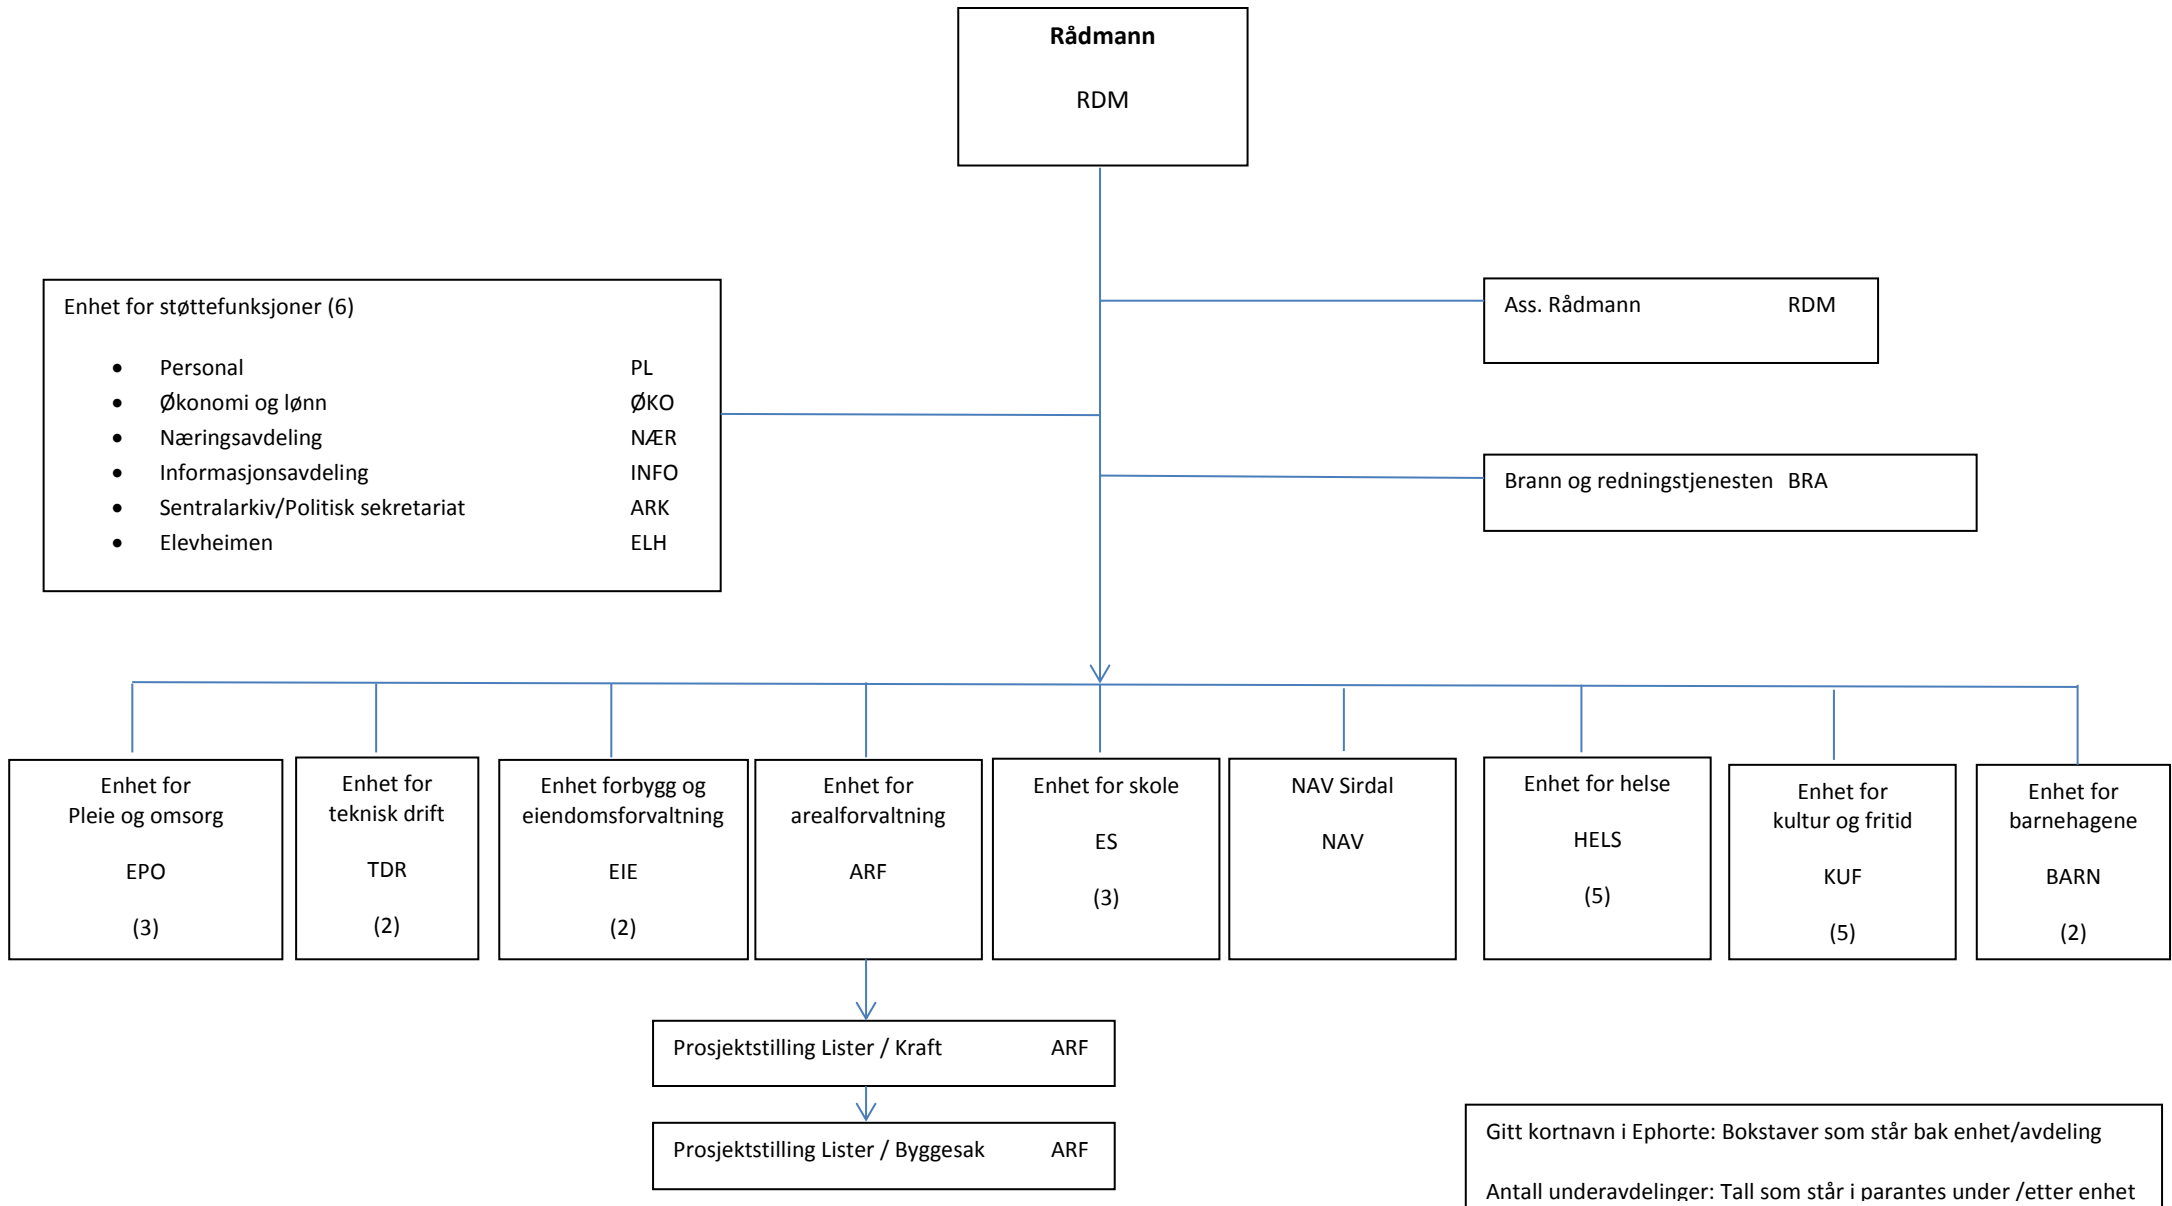

ORGANISASJONSKART – SIRDAL KOMMUNE

Gitt kortnavn i Ephorte: Bokstaver som står bak enhet/avdeling
 Antall underavdelinger: Tall som står i parentes under /etter enhet